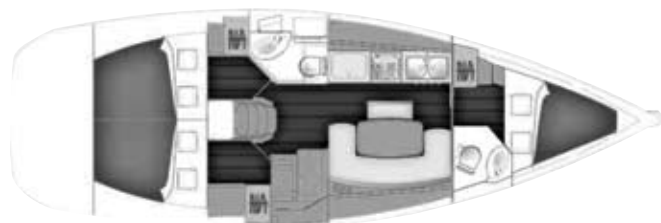

Beneteau CYCLADES 39

DISFRUTE DE NUESTRA ESPECTACULAR FLOTA DE VELEROS

OnCruiser le ofrece una cuidada selección de las más prestigiosas embarcaciones dentro de cada modalidad, para que disfrute de la navegación a su manera.