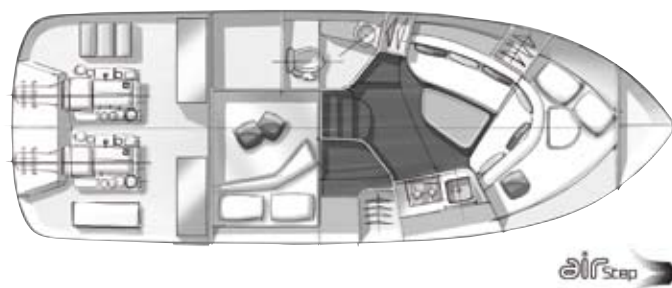

BENETEAU

Beneteau MONTECARLO 32 OPEN

Nuevo modelo Beneteau para 2008.

Eslora: 10,1 metros

Manga: 3,3 metros

Motor: Volvo 5.7 DPS 270 cv. Gasolina

2 camarotes + 1 baño + cocina equipada + Solarium proa

Electrónica: GPS, Sonda, VHF y Radio CD

Año Botadura: 2008

Accesorios: Toldo de sol

Kit de seguridad: Zona 2, hasta 60 millas