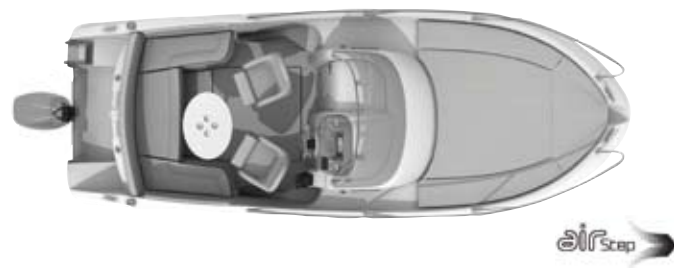

Beneteau FLYER Sun Deck 750

DISFRUTE DE NUESTRA ESPECTACULAR FLOTA DE YATES A MOTOR

OnCruiser le ofrece una cuidada selección de las más prestigiosas embarcaciones dentro de cada modalidad, para que disfrute de la navegación a su manera.

HONDA
MARINE

BENETEAU

Beneteau FLYER Sun Deck 750

Nuevo modelo Beneteau para 2008.

Eslora: 7,88 metros

Manga: 2,48 metros

Motor: HONDA BF 220 cv.

1 camarotes + 1 aseo + cocina + Solarium proa

Electrónica: GPS, Sonda y Radio CD

Año Botadura: 2008

Accesorios: Toldo bimini, Molinete eléctrico

Kit de seguridad: Zona 4, hasta 12 millas